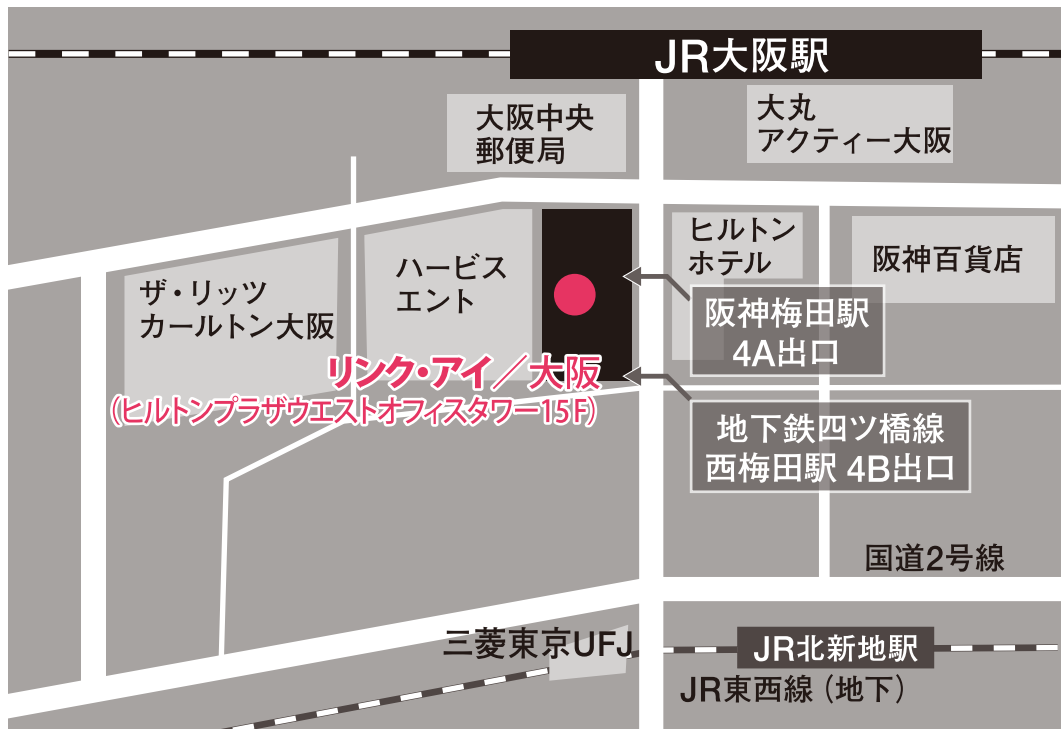

Link-i Inc.

株式会社リンク・アイ

リンク・アイ／大阪

〒530-0001

大阪府大阪市北区梅田2-2-2

ヒルトンプラザウエストオフィスタワー15階

TEL:06-6342-7781 FAX:06-6342-7782

交通案内

阪神梅田駅 徒歩1分

地下鉄四ツ橋線西梅田駅 4A・4B番出口 徒歩1分

JR大阪駅 中央口 徒歩2分、北新地駅 徒歩2分